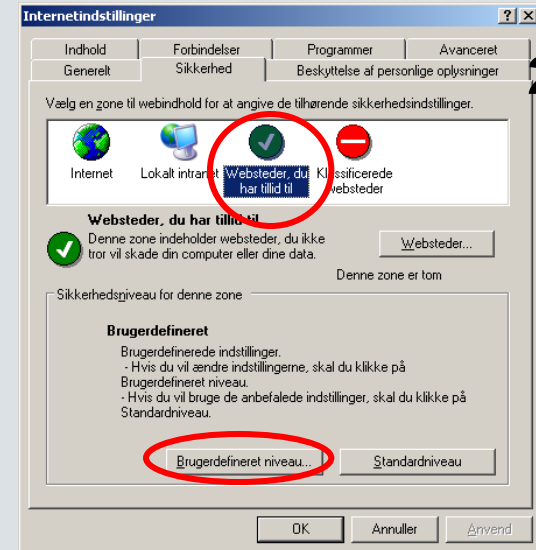

"There is a problem with the client installer, please contact the system administrator!"

Følg vejledningen på de følgende sider for korrekt opsætning i Internet Explorer!

For opsætning

1. Gå til internetsiden du ønsker at tilføje
2. Tryk **ALT+D** for at markere web-adressen, og tryk herefter **CTRL+C** for at kopiere teksten.
3. Vælg nu **Funktioner** (Tools) og **Internetindstillinger**
4. Vælg Fanebladet **Sikkerhed** og klik herefter på **Websteder, du har tillid til**.
5. Vælg nu **Websteder...**
6. Indsæt nu tekststrengen med **CTRL+V** i feltet **Føj dette websted til zonen**.
7. Klik nu på **Tilføj**
8. Afslut med **OK**.

Ændring af Sikkerhedsniveau

1. Åben **Funktioner** (Tools) og **Internetindstillinger**
2. Vælg Fanebladet **Sikkerhed** og klik herefter på **Websteder, du har tillid til**.
3. Vælg nu **Brugerdefineret niveau...**
4. Sørg for at ActiveX-objekter alle er **Aktiveret**.