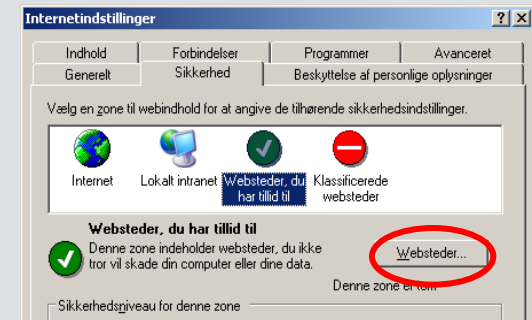

Export... Print Quick Print Cancel

TIS-Web

- Systemkrav
- Generel beskrivelse
- Oversigt brugerniveau
- Kom i gang...

TIS-Web

- Styresystem: W98, NT4.0, W2000, XP, Vista, Win7
- PC: Krav om USB-port til download interface
- Bruger: Lokal administrator rettigheder
- www: Adgang påkrævet
- Browser: Internet Explorer 5.0 eller senere

"There is a problem with the client installer, please contact the system administrator!"

Følg vejledningen på de følgende sider for korrekt opsætning i Internet Explorer!

For opsætning

1. Gå til internetsiden du ønsker at tilføje
2. Tryk **ALT+D** for at markere web-adressen, og tryk herefter **CTRL+C** for at kopiere teksten.
3. Vælg nu **Funktioner** (Tools) og **Internetindstillinger**
4. Vælg Fanebladet **Sikkerhed** og klik herefter på **Websteder, du har tillid til**.
5. Vælg nu **Websteder...**
6. Indsæt nu tekststrengen med **CTRL+V** i feltet **Føj dette websted til zonen**.
7. Klik nu på **Tilføj**
8. Afslut med **OK**.