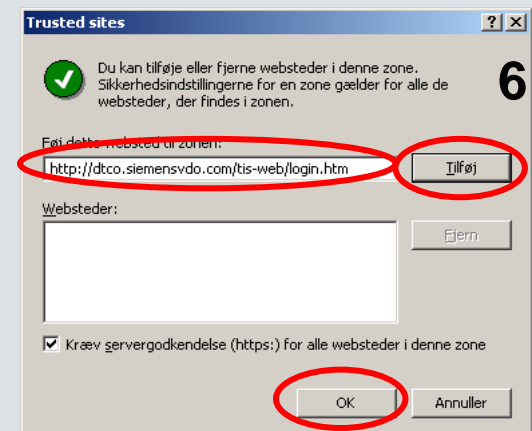

Export... Print Quick Print Cancel

TIS-Web

- Systemkrav
- Generel beskrivelse
- Oversigt brugerniveau
- Kom i gang...

TIS-Web

- Styresystem: W98, NT4.0, W2000, XP, Vista, Win7
- PC: Krav om USB-port til download interface
- Bruger: Lokal administrator rettigheder
- www: Adgang påkrævet
- Browser: Internet Explorer 5.0 eller senere

"There is a problem with the client installer, please contact the system administrator!"

Følg vejledningen på de følgende sider for korrekt opsætning i Internet Explorer!

For opsætning

1. Gå til internetsiden du ønsker at tilføje
2. Tryk **ALT+D** for at markere web-adressen, og tryk herefter **CTRL+C** for at kopiere teksten.
3. Vælg nu **Funktioner** (Tools) og **Internetindstillinger**
4. Vælg Fanebladet **Sikkerhed** og klik herefter på **Websteder, du har tillid til**.
5. Vælg nu **Websteder...**
6. Indsæt nu tekststrengen med **CTRL+V** i feltet **Føj dette websted til zonen**.
7. Klik nu på **Tilføj**
8. Afslut med **OK**.